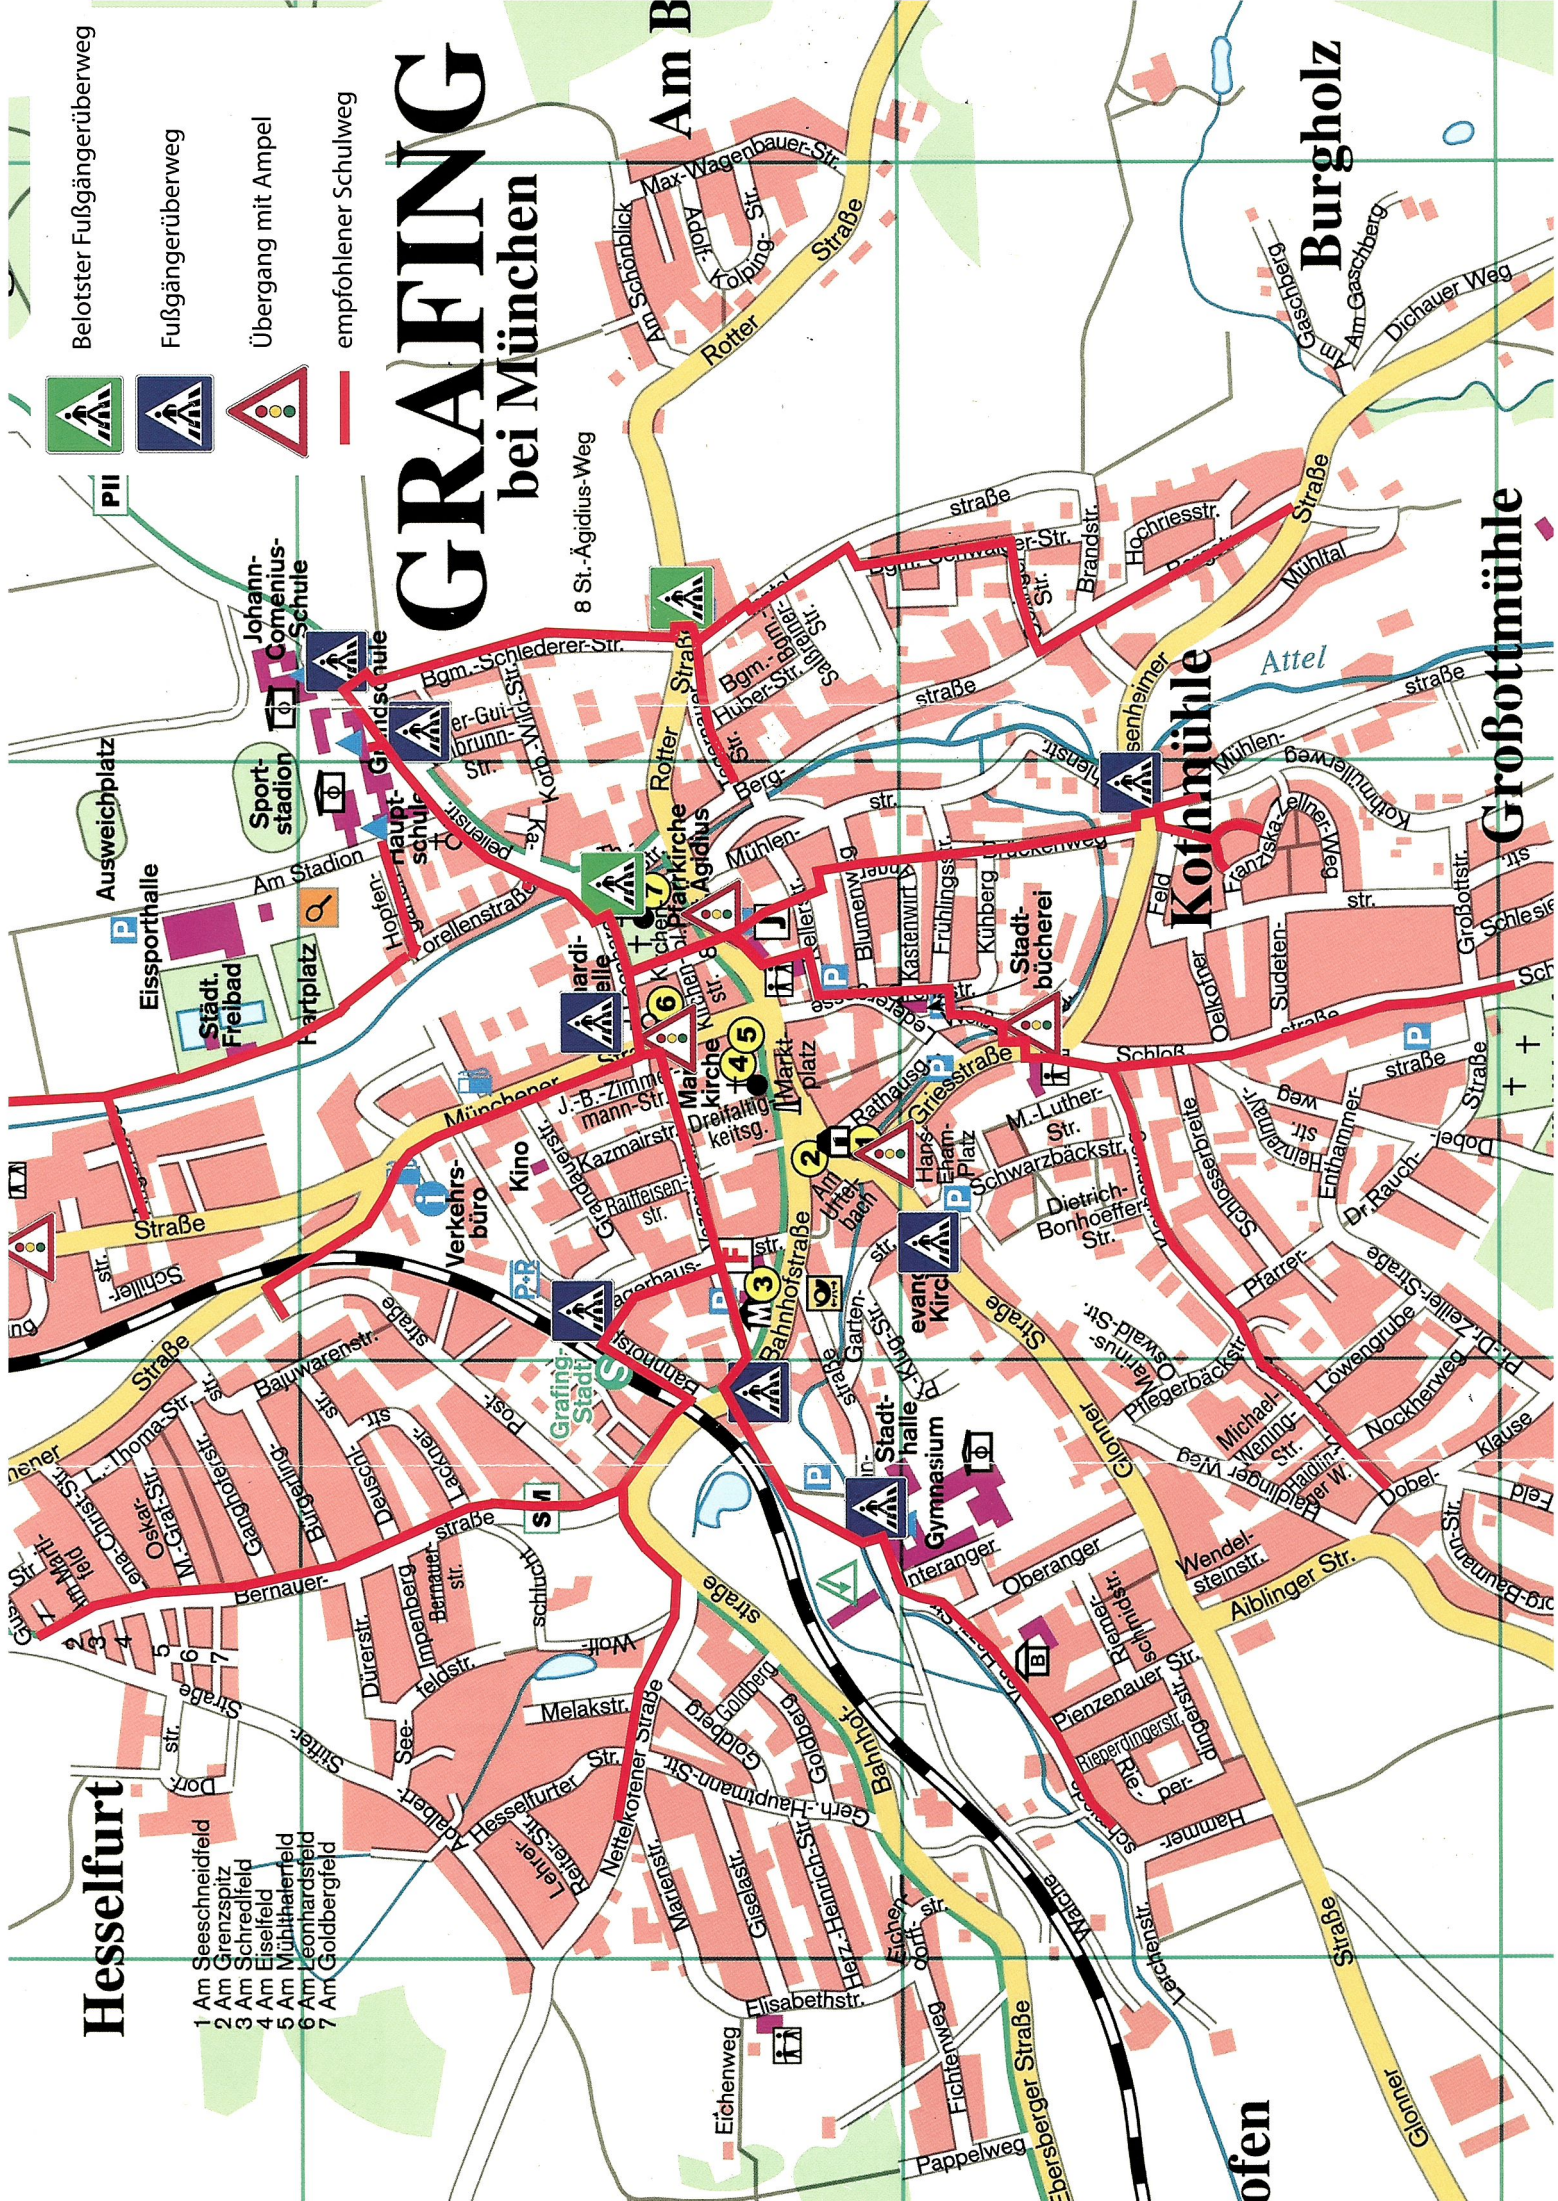

# Hesselfurt

- 1 Am Seesneidfeld
- 2 Am Grenzspitz
- 3 Am Schredelfeld
- 4 Am Eiselfeld
- 5 Am Mühlthalerfeld
- 6 Am Leonhardsfeld
- 7 Am Goldbergfeld

# GRAFFING bei München

Belotster Fußgängerüberweg

Fußgängerüberweg

Übergang mit Ampel

empfohlener Schulweg

ofen